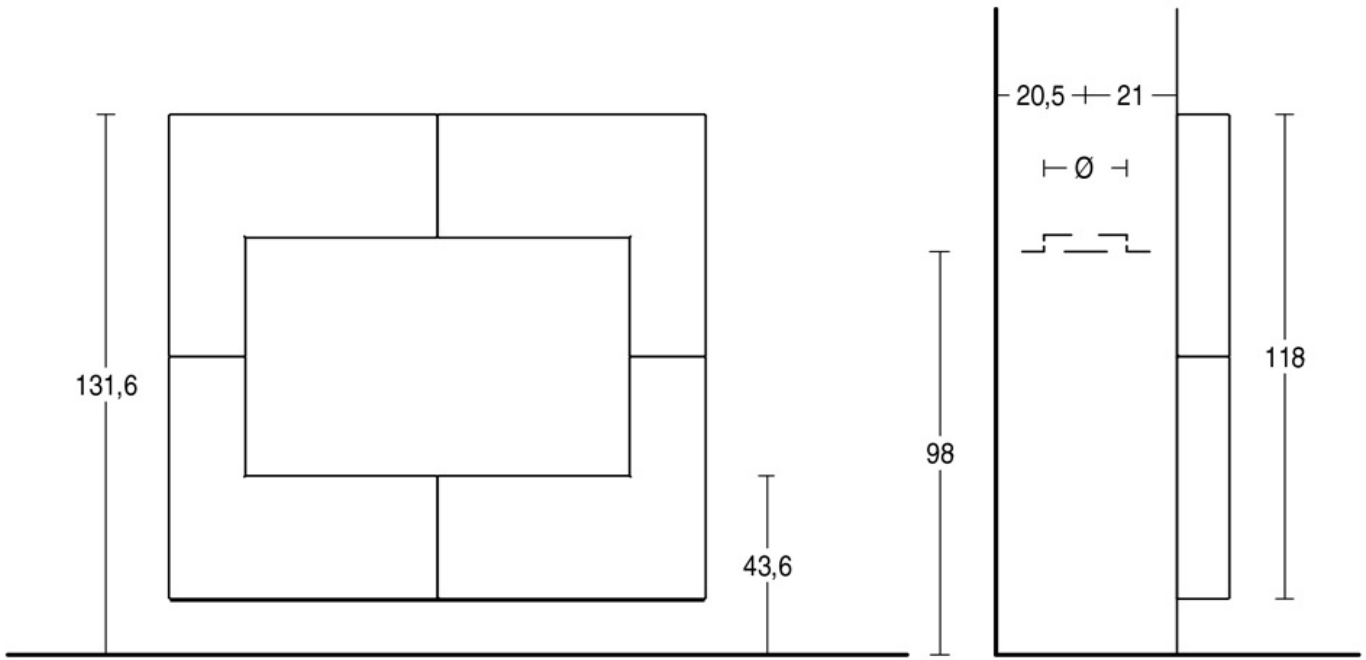

Compatible Fireplace

MC 85/55 BL

COLOURS

TECHNICAL DRAWING

Mod.	Ø	Kg
MC 85/55 BL	18	90

Copyright c. 2010. Tutti i diritti sulle immagini ed i testi sono riservati. Sono vietate la riproduzione e diffusione, anche parziale, in qualsiasi forma, delle fotografie e dei testi. I trasgressori saranno perseguiti a norma di legge. Tutti i prodotti illustrati costituiscono creazione di proprietà della società Gruppo Piazzetta SpA. Ogni diritto di sfruttamento dei modelli è riservato. I/i marchio/i ed i segni distintivi della società sono di proprietà esclusiva della satessa.