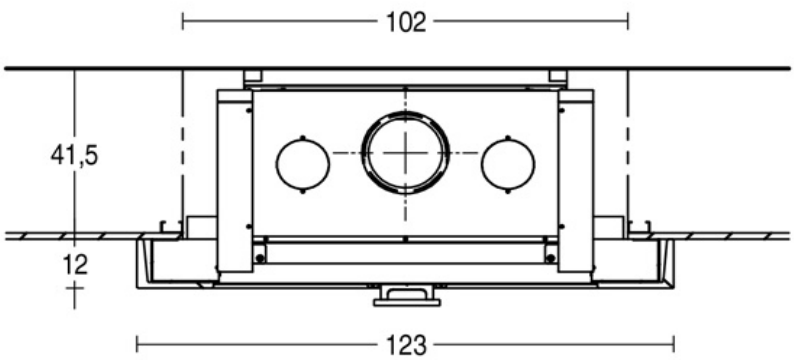

Compatible Fireplace

MC 85/55 BL

COLOURS

TECHNICAL DRAWING

Mod.	Ø	Kg
MC 85/55 BL	18	90

Copyright c. 2010. Tutti i diritti sulle immagini ed i testi sono riservati. Sono vietate la riproduzione e diffusione, anche parziale, in qualsiasi forma, delle fotografie e dei testi. I trasgressori saranno perseguiti a norma di legge. Tutti i prodotti illustrati costituiscono creazione di proprietà della società Gruppo Piazzetta SpA. Ogni diritto di sfruttamento dei modelli è riservato. I/i marchio/i ed i segni distintivi della società sono di proprietà esclusiva della satessa.